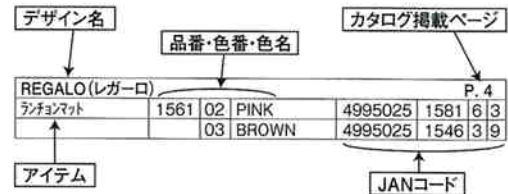

New Collection 2010 Spring & Summer カタログ

JAN コードリスト

表の見方

ランチョンマット・コースター・フリークロス	ランチョンマット	コースター	フリークロス	品番	色番	色名	JANコード
CHANTER (シャンテ) P.1							
ランチョンマット	1663	02	PINK	4995025	1663	2	8
		04	YELLOW	4995025	1663	4	2
		06	BLUE	4995025	1663	6	6
コースター	1263	02	PINK	4995025	1263	2	2
		04	YELLOW	4995025	1263	4	6
		06	BLUE	4995025	1263	6	0
フリークロス	2163	02	PINK	4995025	2163	2	0
		04	YELLOW	4995025	2163	4	4
		06	BLUE	4995025	2163	6	8
MILD (ミルト)							
ランチョンマット	1697	02	RED	4995025	1697	2	5
		05	GREEN	4995025	1697	5	6
		06	BLUE	4995025	1697	6	3
コースター	1297	02	RED	4995025	1297	2	9
		05	GREEN	4995025	1297	5	0
		06	BLUE	4995025	1297	6	7
フリークロス	2197	02	RED	4995025	2197	2	7
		05	GREEN	4995025	2197	5	8
		06	BLUE	4995025	2197	6	5
TOI (トイ)							
ランチョンマット	1654	01	IVORY	4995025	1654	1	3
		03	BROWN	4995025	1654	3	7
コースター	1254	01	IVORY	4995025	1254	1	7
		03	BROWN	4995025	1254	3	1
フリークロス	2154	01	IVORY	4995025	2154	1	5
		03	BROWN	4995025	2154	3	9
EPOCH (エポック)							
ランチョンマット	1682	02	RED	4995025	1682	2	3
		04	BEIGE	4995025	1682	4	7
		06	BLUE	4995025	1682	6	1
コースター	1282	02	RED	4995025	1282	2	7
		04	BEIGE	4995025	1282	4	1
		06	BLUE	4995025	1282	6	5
ランチョンマット・コースター・フリークロス							
PALE (パール) P.2							
ランチョンマット	1637	02	PINK	4995025	1637	2	3
		04	BEIGE	4995025	1637	4	7
		05	GREEN	4995025	1637	5	4
コースター	1237	02	PINK	4995025	1237	2	7
		04	BEIGE	4995025	1237	4	1
		05	GREEN	4995025	1237	5	8
フリークロス	2137	02	PINK	4995025	2137	2	5
		04	BEIGE	4995025	2137	4	9
		05	GREEN	4995025	2137	5	6
CLUB (クラブ)							
ランチョンマット	1665	04	BEIGE	4995025	1665	4	0
		05	GREEN	4995025	1665	5	7
コースター	1265	04	BEIGE	4995025	1265	4	4
		05	GREEN	4995025	1265	5	1
FAIR (フェア)							
ランチョンマット	1689	02	PINK	4995025	1689	2	6
		04	YELLOW	4995025	1689	4	0
		09	BEIGE	4995025	1689	9	5
コースター	1289	02	PINK	4995025	1289	2	0
		04	YELLOW	4995025	1289	4	4
		09	BEIGE	4995025	1289	9	9
フリークロス	2189	02	PINK	4995025	2189	2	8
		04	YELLOW	4995025	2189	4	2
		09	BEIGE	4995025	2189	9	7
KIRSCH (キルシュ)							
ランチョンマット	1671	01	IVORY	4995025	1671	1	0
		02	PINK	4995025	1671	2	7
コースター	1271	01	IVORY	4995025	1271	1	4
		02	PINK	4995025	1271	2	1
ランチョンマット・コースター・フリークロス							
COMUM (コムン) P.3							
ランチョンマット	1644	02	PINK	4995025	1644	2	3
		04	YELLOW	4995025	1644	4	7
		05	GREEN	4995025	1644	5	4
コースター	1244	02	PINK	4995025	1244	2	7
		04	YELLOW	4995025	1244	4	1
		05	GREEN	4995025	1244	5	8
フリークロス	2144	02	PINK	4995025	2144	2	5
		04	YELLOW	4995025	2144	4	9
		05	GREEN	4995025	2144	5	6
SCHIRM (シルム)							
ランチョンマット	1675	02	RED	4995025	1675	2	3
		05	GREEN	4995025	1675	5	4
		06	BLUE	4995025	1675	6	1
コースター	1275	02	RED	4995025	1275	2	7
		05	GREEN	4995025	1275	5	8
		06	BLUE	4995025	1275	6	5
フリークロス	2175	02	RED	4995025	2175	2	5
		05	GREEN	4995025	2175	5	6
		06	BLUE	4995025	2175	6	3
FRAISE (フレイズ)							
ランチョンマット	1641	02	PINK	4995025	1641	2	6
		04	YELLOW	4995025	1641	4	0
		06	BLUE	4995025	1641	6	4
コースター	1241	02	PINK	4995025	1241	2	0
		04	YELLOW	4995025	1241	4	4
		06	BLUE	4995025	1241	6	8
PARTERRE (パルテール)							
ランチョンマット	1695	02	RED	4995025	1695	2	7
		04	YELLOW	4995025	1695	4	1
		06	BLUE	4995025	1695	6	5
コースター	1295	02	RED	4995025	1295	2	1
		04	YELLOW	4995025	1295	4	5
		06	BLUE	4995025	1295	6	9
フリークロス	2195	02	RED	4995025	2195	2	9
		04	YELLOW	4995025	2195	4	3
		06	BLUE	4995025	2195	6	7
PRACH (プラハ)							
ランチョンマット	1608	02	PINK	4995025	1608	2	1
		05	GREEN	4995025	1608	5	2
		06	BLUE	4995025	1608	6	9
コースター	1208	02	PINK	4995025	1208	2	5
		05	GREEN	4995025	1208	5	6
		06	BLUE	4995025	1208	6	3
ランチョンマット・コースター・フリークロス							
ROUND (ロン) P.4							
ランチョンマット	1611	02	RED	4995025	1611	2	5
		06	LIGHT BLUE	4995025	1611	6	3
		07	NAVY	4995025	1611	7	0
		09	PINK	4995025	1611	9	4
コースター	1211	02	RED	4995025	1211	2	9
		06	LIGHT BLUE	4995025	1211	6	7
		07	NAVY	4995025	1211	7	4
		09	PINK	4995025	1211	9	8
SUNNY (サニー)							
ランチョンマット	1672	02	RED	4995025	1672	2	6
		06	BLUE	4995025	1672	6	4
コースター	1272	02	RED	4995025	1272	2	0
		06	BLUE	4995025	1272	6	8
LUCE (ルーチェ)							
ランチョンマット	1615	02	PINK	4995025	1615	2	1
		05	GREEN	4995025	1615	5	2
		06	BLUE	4995025	1615	6	9
コースター	1215	02	PINK	4995025	1215	2	5
		05	GREEN	4995025	1215	5	6
		06	BLUE	4995025	1215	6	3
フリークロス	2115	02	PINK	4995025	2115	2	3
		05	GREEN	4995025	2115	5	4
		06	BLUE	4995025	2115	6	1
CALMA (カルマ)							
ランチョンマット	1691	02	PINK	4995025	1691	2	1
		05	GREEN	4995025	1691	5	2
		06	BLUE	4995025	1691	6	9
コースター	1291	02	PINK	4995025	1291	2	5
		05	GREEN	4995025	1291	5	6
		06	BLUE	4995025	1291	6	3
フリークロス	2191	02	PINK	4995025	2191	2	3
		05	GREEN	4995025	2191	5	4
		06	BLUE	4995025	2191	6	1
ランチョンマット・コースター・フリークロス							
MEMOIRE (メモワール) P.5							
ランチョンマット	1662	02	PINK	4995025	1662	2	9
		04	YELLOW	4995025	1662	4	3
		05	GREEN	4995025	1662	5	0
		06	BLUE	4995025	1662	6	7
コースター	1262	02	PINK	4995025	1262	2	3
		04	YELLOW	4995025	1262	4	7
		05	GREEN	4995025	1262	5	4
		06	BLUE	4995025	1262	6	1
LIEN (リアン)							
ランチョンマット	1609	02	PINK	4995025	1609	2	0
		04	BEIGE	4995025	1609	4	4
		05	GREEN	4995025	1609	5	1
		06	BLUE	4995025	1609	6	8
コースター	1209	02	PINK	4995025	1209	2	4
		04	BEIGE	4995025	1209	4	8
		05	GREEN	4995025	1209	5	5
		06	BLUE	4995025	1209	6	2
フリークロス	2109	02	PINK	4995025	2109	2	2
		04	BEIGE	4995025	2109	4	6
		05	GREEN	4995025	2109	5	3
		06	BLUE	4995025	2109	6	0
ACCORD (アコード)							
ランチョンマット	1677	02	PINK	4995025	1677	2	1
		03	BROWN	4995025	1677	3	8
		04	YELLOW	4995025	1677	4	5
コースター	1277	02	PINK	4995025	1277	2	5
		03	BROWN	4995025	1277	3	2
		04	YELLOW	4995025	1277	4	9
ACCORD (アコード)							
ランチョンマット	1677	02	PINK	4995025	1677	2	1
		03	BROWN	4995025	1677	3	8
		04	YELLOW	4995025	1677	4	5
コースター	1277	02	PINK	4995025	1277	2	5
		03	BROWN	4995025	1277	3	2
		04	YELLOW	4995025	1277	4	9